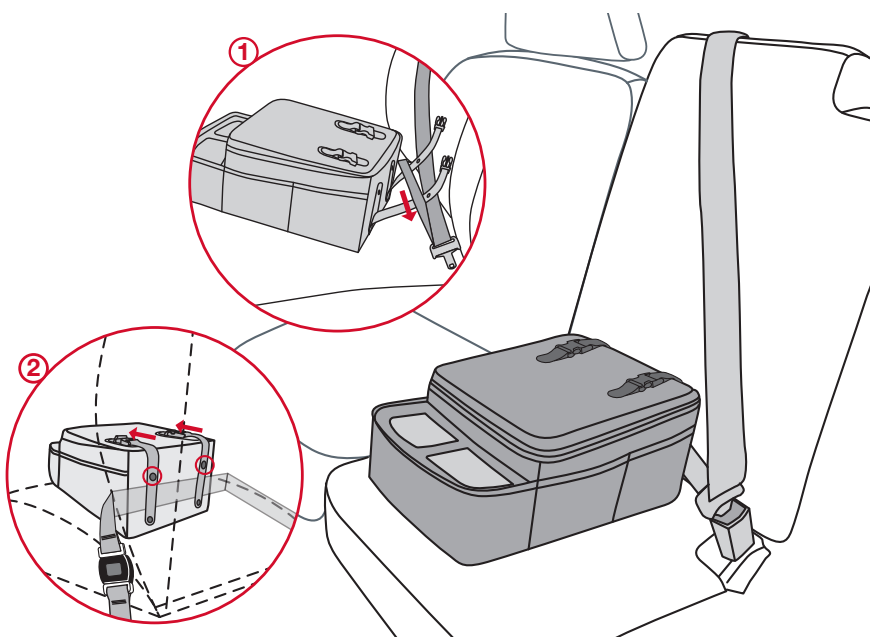

CAR SEAT CADDY

PANIER DE RANGEMENT POUR SIÈGE D'AUTO

CADDY PARA ASIENTO PARA NIÑOS

- Zippered, formed-foam top keeps belongings secure when not in use
- 2 large, waterproof and insulated cup holders keep drinks cold and within reach
- 8 mesh pockets make room for additional toys and gear (4 inside, 4 outside)
- Removable center insert allows you to customize the compartments
- Reinforced webbing with buckle easily attaches to vehicle lap belt for safe travel
- Waterproof backing helps protect vehicle seats
- Spot clean, line dry
- Est doté d'un rabat en mousse moulée à glissière pour garder les effets en sécurité lorsqu'ils ne sont pas utilisés
- Dispose de deux grands porte-gobelets étanches et isolés permettant de garder les boissons au froid et à portée de main
- Est muni de huit poches en filets pour y ranger des jouets et des accessoires supplémentaires (quatre à l'intérieur et quatre à l'extérieur)
- Permet de personnaliser les compartiments grâce au séparateur central amovible
- Possède une sangle renforcée à boucle qui s'attache facilement à la ceinture sous-abdominale pour des déplacements sécuritaires
- Permet de protéger les sièges d'auto grâce à son revêtement imperméable
- Nettoyer les taches, sécher sur corde à linge
- La parte superior con cremallera y de espuma conformada mantiene todas sus cosas seguras cuando no las está utilizando
- Dos posavasos impermeables y aislados de gran tamaño mantienen las bebidas frías y al alcance de la mano
- Ocho bolsillos de malla le ofrecen cabida para más juguetes y objetos (cuatro en el interior y cuatro en el exterior)
- La pieza central extraíble le permite personalizar los compartimentos
- Las cinchas reforzadas con hebilla se acoplan de manera sencilla al cinturón de seguridad del vehículo y le permiten disfrutar de un viaje seguro
- Protector impermeable que ayuda a preservar los asientos de los vehículo
- Limpiar a mano, secar al aire libre